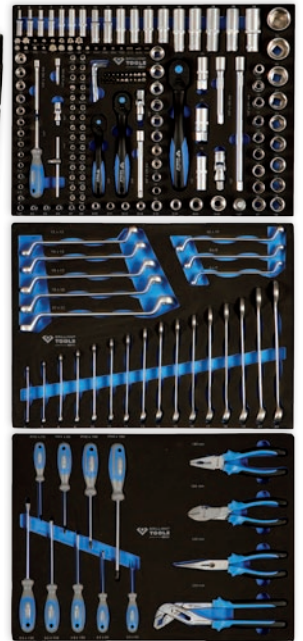

## RADMONTAGEGERÄT

Durch das hydraulische Zusammenführen der unteren Rollenelemente wird das Rad angehoben und kann so leicht transportiert werden. Ein stabiler Sicherungsbügel verhindert das Kippen des Reifens. Zur Bedienung ist nur eine Person erforderlich. Mit 4 Lenkrollen und Bremse. Max. Traglast: 1200 kg. Min./Max. Reifendurchmesser: 1120/2200 mm. Max. Reifenbreite: 800 mm. Inkl. Montageanleitung. Abbildung ähnlich.

253350

**679.<sup>90</sup>**  
statt 749.00

**NEU**  
**458.<sup>90</sup>**  
statt 499.90

**KS TOOLS**

ab **24.<sup>99</sup>**  
statt 26.90

## PROFI-WERKSTATTWAGEN MIT 207 PREMIUM-WERKZEUGEN

Mit sieben Schubladen ausgestattet. Zwei Schubladen sind besonders hoch und bieten somit auch für Bohrmaschinen und anderen großen Werkzeugen ausreichend Platz. Alle Schubladen sind kugelgelagert und auch bei voller Beladung von 35 kg maximale 100% ausziehbar. Dank seiner 2 Feststellbremsen an den Lenkrollen bleibt er sicher am Zielort stehen. Kein langwieriges Zusammenbauen mehr nötig - der Profi-Werkstattwagen wird komplett vormontiert und mit drei bestückten Schubladen ausgeliefert. Auspacken - fertig! Alles, was Sie stets griffbereit haben möchten, können Sie auf die stabile Kunststoffablage legen. Schubladeninnenmaße: 5x 568 x 398 x 75 mm, 2x 568 x 398 x 150 mm. Gesamtgewicht ca. 70 kg. 98 x 77 x 47 cm (HxBxT).