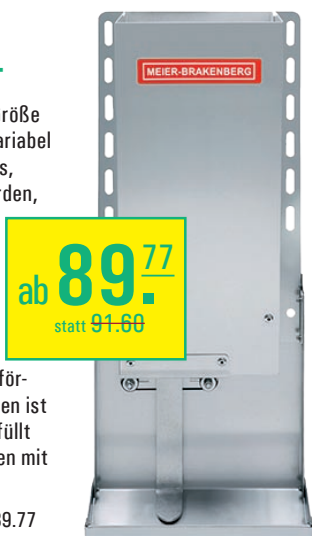

ab **89.⁷⁷**
statt 91.60

12.⁵⁰
statt 13.15

GRÜNMEHLPELLETS

Zum Einsatz als organisches Beschäftigungsmaterial oder als Raufutter. 8-9 mm Pellets. Entspricht den Kriterien der Initiative Tierwohl. Palettenabnahme und Lieferung im Big Bag auf Anfrage.

- 113131 | 25 kg-Sack | 1 kg 0.50

ab **22.⁴⁶**
statt 31.40

KNABBERLUZI AUS LUZERNE

KNABBERLUZI – die hart gepresste Knabberstange aus 100 % Luzerne. Bei der geringsten Berührung mit dem Maul wird ein angenehmer Geruch und Geschmack verspürt. Durchmesser/Länge je Stange: 63/350 mm. 18 Stück im Karton.

- 160951 | ab 1 Karton | 29.20
- 160951 | ab 8 Karton | 26.38
- 160951 | ab 14 Karton | 24.52
- 160951 | ab 28 Karton | 22.46